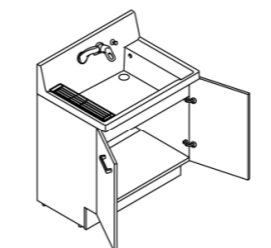

濡らしたくないものを、一時置きするのに便利。サイドガード付で水だれも防ぎます。

D 濡れものが置けるウェットパレット

コップや泡立てネットなど、濡れたものを気兼ねなく置けます。

ソコまでてまなし排水口

今までできなかった排水口の底まで、お掃除カンタン。

排水口の底部分に凹凸がなくなったことで、スポンジでサッとのお掃除ができます。

汚れがたまりにくいフランジレス

スムーズに通水させるヘアキャッチャー

底までお手入れカンタンな排水口

エコハンドル

よく使う正面のハンドル位置で「水」を出す省エネ設計。

従来のシングルレバー混合水栓は、レバーハンドル正面の位置でお湯が出るため、無意識のうちに無駄なお湯を使っていました。

エコハンドル
レバーハンドル正面の位置では水が出ます。お湯が混合する位置はクリックでお知らせします。

水栓金具

壁付け水栓 & ハイバックガードで簡単キレイ

水栓まわりは、水溜まりの少ない壁付け水栓と凹凸のないハイバックガードで汚れにくく、お手入れ簡単でキレイを保てます。

化粧台本体

扉タイプ
AR1N-755SY/VP1H

ミラーキャビネット

3面鏡(全収納・蛍光灯照明)
MAR1-753TX

3面鏡トレイアレンジ

5cm刻みで高さを自由にアレンジ。入れるものの高さにピッタリ合わせられます。

トレイ3段 トレイ2段

低ホルムアルデヒド最高等級