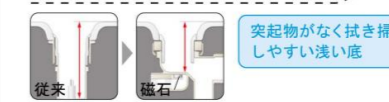

濡らしたくないものを、一時置きするのに便利。サイドガード付で水だれも防ぎます。

D 濡れものが置けるウェットパレット

コップや泡立てネットなど、濡れたものを気兼ねなく置けます。

ソコまでてまなし排水口

今までできなかった排水口の底まで、お掃除カンタン。

排水口の底部分に凹凸がなくなったことで、スポンジでサッとのお掃除ができます。

汚れがたまりにくいフランジレス

スムーズに通水させるヘアキャッチャー

底までお手入れカンタンな排水口

エコハンドル

よく使う正面のハンドル位置で「水」を出す省エネ設計。

従来のシングルレバー混合水栓は、レバーハンドル正面の位置でお湯が出るため、無意識のうちに無駄なお湯を使っていました。

エコハンドル
レバーハンドル正面の位置では水が出ます。お湯が混合する位置はクリックでお知らせします。

水栓金具

壁付け水栓 & ハイバックガードで簡単キレイ

水栓まわりは、水溜まりの少ない壁付け水栓と凹凸のないハイバックガードで汚れにくく、お手入れ簡単でキレイを保てます。

化粧台本体

扉タイプ
AR1N-755SY/VP1H

ミラーキャビネット

3面鏡(全収納・蛍光灯照明)
MAR1-753TX

3面鏡トレイアレンジ

5cm刻みで高さを自由にアレンジ。入れるものの高さにピッタリ合わせられます。

トレイ3段 トレイ2段

低ホルムアルデヒド最高等級